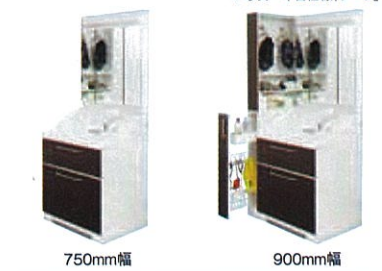

**幕板収納**

デッドスペースを活用  
幕板部分に収納ボックスを設置。前倒しの扉は、作業中のワークスペースとして重宝します。普段使用しないトリミングプレートは、ここに収納できます。

**ベースキャビネット**

深くて広い引き出しでスッキリ収納  
容量の大きい下段引き出しは、バケツや洗剤などの背が高くかさばる物を簡単に収めることができます。ドックフードやシャンプー、グルーミングの道具などペット用品の収納にもお使いください。引き出しタイプなので奥に入れた物もラクに取り出せます。

※写真：スタンダード「ホワイト」

**製品仕様**

- カラー**
- スタンダード：ホワイト、赤、ピンク、水色
- 木目仕様：ナチュラル、ダーク、レザー仕様、黒、キャメル

**サイズ**  
750mm幅：幅750×奥行600×高さ1895mm  
900mm幅：幅900×奥行600×高さ1895mm

**希望小売価格**

スタンダード	750mm幅	336,000円(税込)
	900mm幅	420,000円(税込)
木目仕様・レザー仕様	750mm幅	367,500円(税込)
	900mm幅	451,500円(税込)