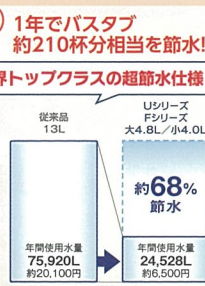

## 入口段差解消 6,000ポイント

(バリアフリー位)

## 出入口幅の拡張 30,000ポイント

## 高断熱浴槽 24,000ポイント

合計77,000ポイント獲得

## 約68%節水

24,000ポイント獲得