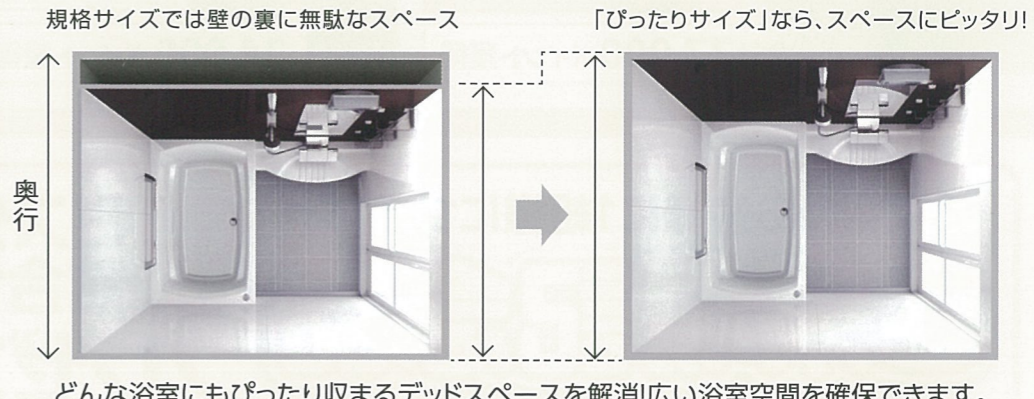

ホーローシステムキッチン Edel「エーデル」

■ エーデル | 型間口2550 扉タイプ 標準仕様

¥285,000~

※消費税・取付け工事費別途

魅力的な価格で新発売!!

ホーローシステムキッチン EMAGE「エマージュ」

■ エマージュ | 型間口2550 足元スライドタイプ

¥488,500~

※消費税・取付け工事費別途

タカラ住宅用トイレ ティモニ Fシリーズ

■ フロントスリム

フチ上の飛び散り汚れがつきにくく、つまんでサッとふき取れる従来にない大胆な薄型形状。

約10mm

¥110,500~

※消費税・取付け工事費別途

ご存知ですか? トイレの壁や床まわりには、一日に3000滴も尿が飛び散っています。

使用後につく飛び散りなど、気づかないうちに汚れが、壁や床にしみ込み、ニオイの原因となります。

ホーロークリーントイレパネルなら、尿も染み込まず、汚れが取れやすい。だから、ニオイも残らない。

ホーロークリーンパネル

タカラホーロー洗面化粧台 Ondine オンディーヌ

キャビネットのすみずみまで **高品位ホーロー**

背面もホーロー

外側もホーロー

内側もホーロー

扉の表も裏もホーロー

底板もホーロー

スライドポケット

ボウルの手前下部に小物が収まるポケット収納を設け、取り出しやすいものが手元でサッと取れます。

隙から入りやすい小物が付くからスッキリ。

■ オンディーヌ 間口75cm

¥66,500~

※消費税・取付け工事費別途