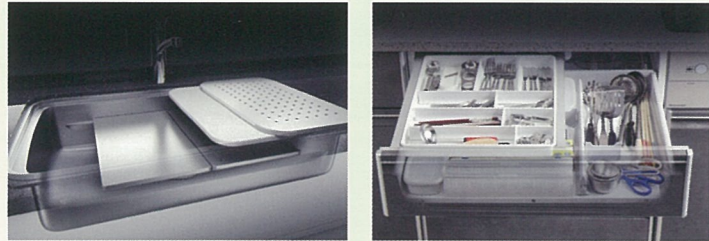

# タカラ ホーローシステムキッチン

シンク下からコンロ下まで一連線に通ったラインが、シャープな印象を生み出します。

ゴールドに輝くエンブレムは、最高級モデルレミューの贈り物の象徴。

扉面材タイプの食器洗い乾燥機。フレームレスで、扉デザインと調和します。

フードまでホーローのレンジフードと、シンプルなアイラックで、扉とより一体。

## ■ ユーティリティーシンク ■ 新しくなった収納スペース

3層のスペースで、「洗う」+「調理する」+「片付ける」を効率化。

2層に使える引出しで、小物がさらに使いやすく、収納は増量。