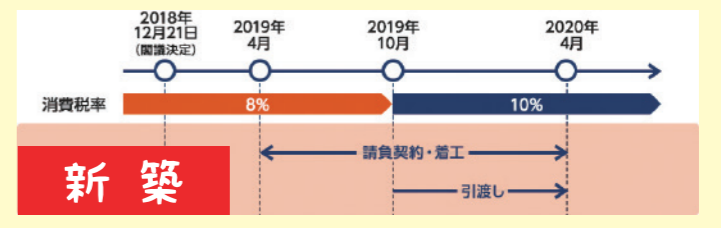

YouTube

消費税 10月の増税後もおトクに新築・リフォームできます

新築・リフォームに次世代住宅ポイントが始まります!

次世代住宅ポイント制度ってナニ?

一定の省エネ性、耐震性、バリアフリー性能等を満たす住宅や、家事負担を軽減できる住宅の新築、リフォームをすれば、さまざまな商品と交換できるポイントが発行される制度です!

2019年4月~2020年3月末までに請負契約・着工した工事が対象です

新築はどんなポイントが!?

自然環境負荷を低減した住宅や、家事負担を低減する住宅設備の採用などが条件で、

上限35万ポイント(35万円分)

リフォームはどんなポイントが!?

断熱リフォームや自然環境負担軽減リフォーム、家事負担を低減する住宅設備の採用を条件に

上限30万ポイント(30万円分)

- ※若者・子育て世帯は上限引き上げ!
- 40歳未満の「若者世帯」または18歳未満の子どもがいる「子育て世帯」が
- ・自宅をリフォーム→最大45万ポイント。
- ・中古住宅を買ってリフォーム→最大60万ポイント