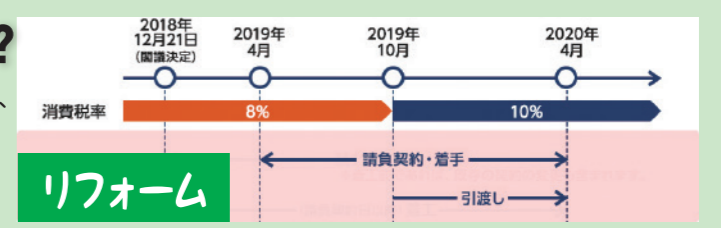

YouTube

消費税 10月の増税後もおトクに新築・リフォームできます

新築・リフォームに次世代住宅ポイントが始まります!

次世代住宅ポイント制度ってナニ?

一定の省エネ性、耐震性、バリアフリー性能等を満たす住宅や、家事負担を軽減できる住宅の新築、リフォームをすれば、さまざまな商品と交換できるポイントが発行される制度です!

2019年4月~2020年3月末までに請負契約・着工した工事が対象です

新築はどんなポイントが!?

自然環境負荷を低減した住宅や、家事負担を低減する住宅設備の採用などが条件で、

上限35万ポイント(35万円分)

リフォームはどんなポイントが!?

断熱リフォームや自然環境負担軽減リフォーム、家事負担を低減する住宅設備の採用を条件に

上限30万ポイント(30万円分)

- ※若者・子育て世帯は上限引き上げ!
- 40歳未満の「若者世帯」または18歳未満の子どもがいる「子育て世帯」が
- ・自宅をリフォーム→最大45万ポイント。
- ・中古住宅を買ってリフォーム→最大60万ポイント

2~3世帯同居リフォームにもバリアフリー改修すればポイントがつくけえ助かる~

ポイント発行申請の時期は? 2万ポイント以上から申請が可能です
今年6月頃からの予定です

自分で申請、難しそう... 代理申請に実績のある睦みの工房にお任せ!

ポイントは何に交換できるの?

省エネ・環境配慮に優れた商品/防災関連商品/健康関連商品/家事負担軽減できる商品/子育て関連商品等の予定です。

正式決定後、詳細をお知らせします! 予算がなくなり次第制度は終了しますので、ご検討はお早め!