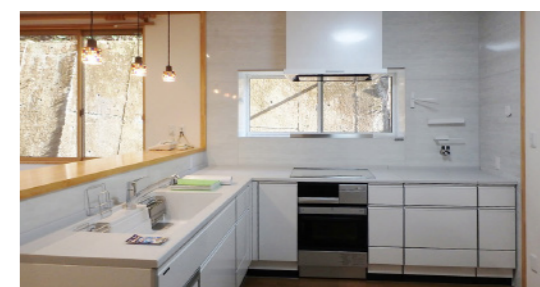

笠岡市 N様邸

ダイニングキッチンから瀬戸内の多島美臨む 「絶景がおいしい!」ココロの健康リフォーム

ダイニングの大きな1800mm×1800mmのはめ込みガラス窓から眺められる瀬戸内海の多島美は絶景です! 毎日のことだからココロも健康に。

オープン型キッチン→とモザイクガラスの手元灯←お気に入り

へ施工事例紹介